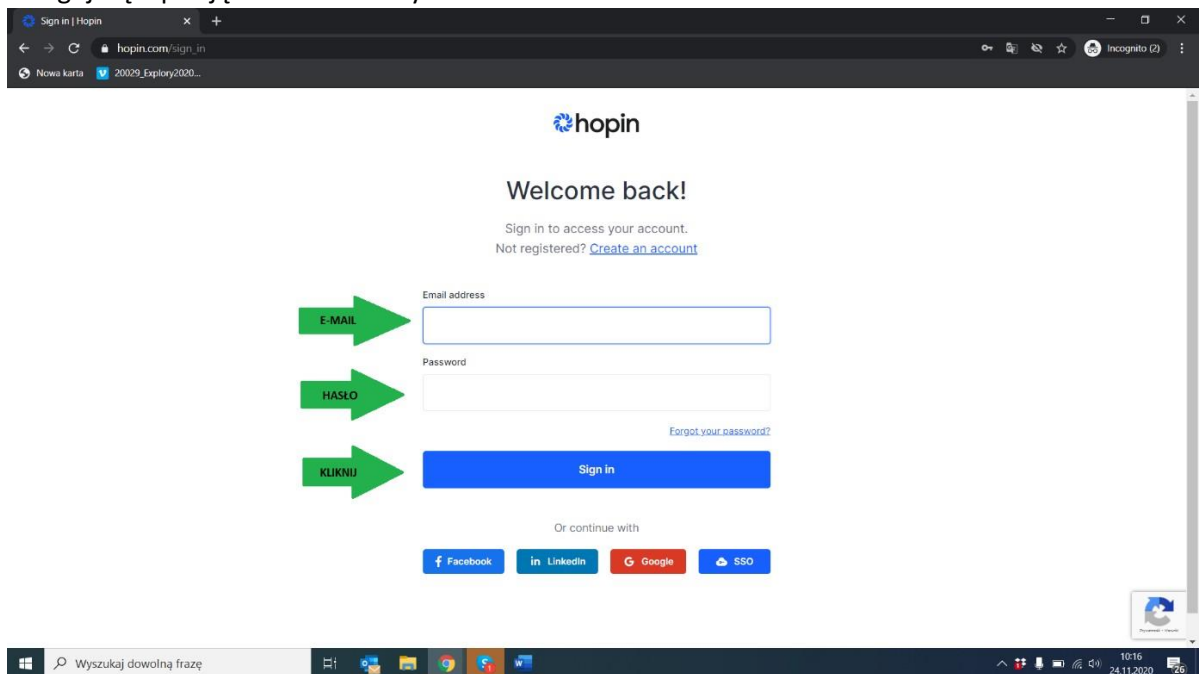

## 1. Rejestracja na wydarzenie

1. Wejdź w link: <https://hopin.com/events/regionalny-festiwal-e-x-plory-we-wroclawiu>
2. Kliknij niebieski przycisk „Join event”

3. Załóż konto uzupełniając rubryki, po uzupełnienie naciśnij niebieski przycisk „Sign up”

## 2. Logowanie na wydarzenie 19.03.2021

1. Kliknij w link: [https://hopin.com/sign\\_in](https://hopin.com/sign_in)
2. Zaloguj się wpisując adres mailowy i hasło: