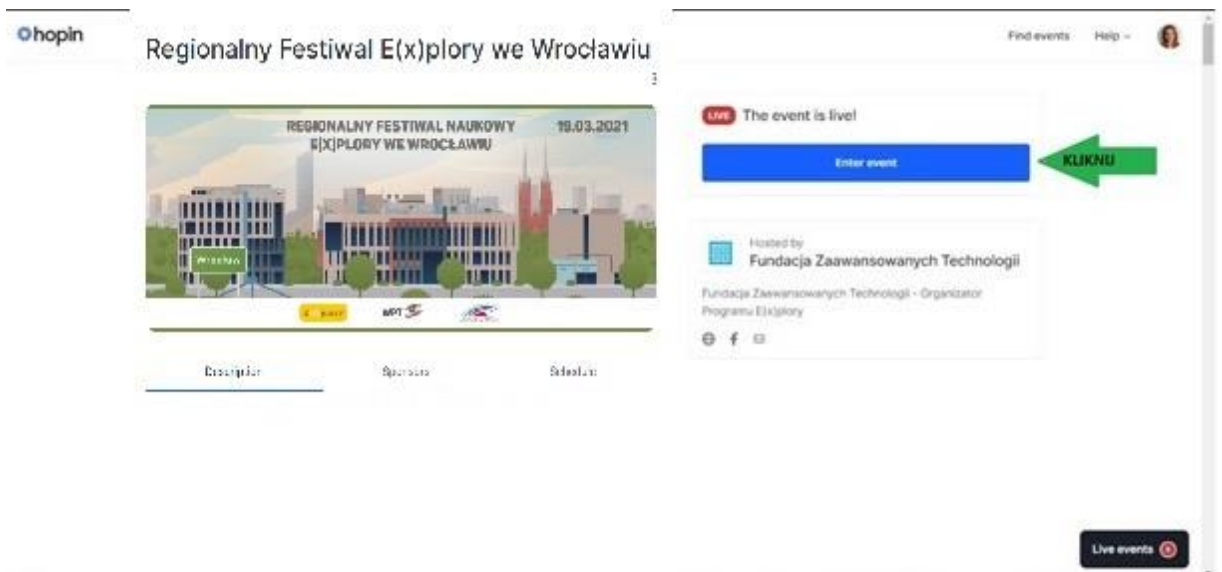

## 1. Rejestracja na wydarzenie

1. Wejdź w link: <https://hopin.com/events/regionalny-festiwal-e-x-plory-we-wroclawiu>
2. Kliknij niebieski przycisk „Join event”

3. Załóż konto uzupełniając rubryki, po uzupełnienie naciśnij niebieski przycisk „Sign up”

## 2. Logowanie na wydarzenie 19.03.2021

1. Kliknij w link: [https://hopin.com/sign\\_in](https://hopin.com/sign_in)
2. Zaloguj się wpisując adres mailowy i hasło:

### 4. Kliknij niebieski przycisk „Enter event”

5. Jesteś na wydarzeniu! Po lewej stronie znajdują się sekcje:
  - RECEPTION -> strona powitalna, tu znajduje się również harmonogram
  - STAGE -> scena główna
  - SESSIONS -> pokoje warsztatowe, webinarowe
  - NETWORKING -> sekcja przeznaczona do speed meetingu – szybkie spotkania (max 3 min.) z losową osobą

## EXPO – sekcja warsztatów i wykładów festiwalowych dostępnych w godzinach 9- 17

The screenshot shows a web browser window displaying the reception page for the 'REGIONALNY FESTIWAL NAUKOWY E(X)PLORY WE WROCŁAWIU' on 19.03.2021. The browser's address bar shows the URL 'app.hopin.com/events/regionalny-festiwal-e-x-plory-we-wroclawiu/reception'. The page features a navigation menu on the left with options: Reception, Stage, Sessions, Networking, and Expo. The main content area includes a header with the event title and date, a city illustration with a 'Wrocław' label, and logos for 'E(x)plory', 'WPT', and 'Fundacja Zaawansowanych Technologii'. Below the header, the event title is repeated with a QR code and the text 'Hosted by Fundacja Zaawansowanych Technologii'. A 'Schedule' section is visible, showing a time slot for 'March 19 (11)'. A search bar for segments is also present. On the right side, there is a chat interface with options for 'Chat', 'Polls', and 'People'. The Windows taskbar at the bottom shows the time as 14:04 on 02.03.2021 and includes a search bar with the text 'Wpisz tu wyszukiwane słowa'.