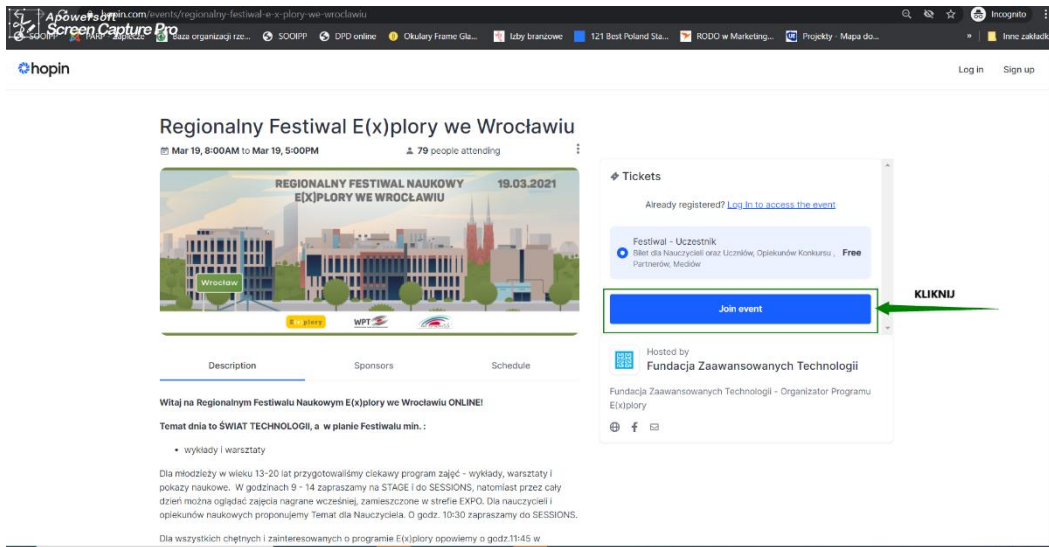

# Regionalny Festiwal E(x)plory we Wrocławiu

## 1. Rejestracja na wydarzenie

1. Wejdź w link: <https://hopin.com/events/regionalny-festiwal-e-x-plory-we-wroclawiu>
2. Kliknij niebieski przycisk „Join event”

3. Załóż konto uzupełniając rubryki, po uzupełnienie naciśnij niebieski przycisk „Sign up”

## EXPO – sekcja warsztatów i wykładów festiwalowych dostępnych w godzinach 9- 17

The screenshot shows a web browser window displaying the reception page for the 'REGIONALNY FESTIWAL NAUKOWY E(X)PLORY WE WROCŁAWIU' on 19.03.2021. The browser's address bar shows the URL 'app.hopin.com/events/regionalny-festiwal-e-x-plory-we-wroclawiu/reception'. The page features a navigation menu on the left with options: Reception, Stage, Sessions, Networking, and Expo. The main content area includes a header with the event title and date, a city illustration with a 'Wrocław' label, and logos for 'E(x)plory', 'WPT', and 'Fundacja Zaawansowanych Technologii'. Below the header, the event title is repeated with a QR code and the text 'Hosted by Fundacja Zaawansowanych Technologii'. A 'Schedule' section is visible, showing a time slot for 'March 19 (11)'. A search bar for segments is also present. On the right side, there is a chat interface with options for 'Chat', 'Polls', and 'People'. The Windows taskbar at the bottom shows the time as 14:04 on 02.03.2021 and includes a search bar with the text 'Wpisz tu wyszukiwane słowa'.