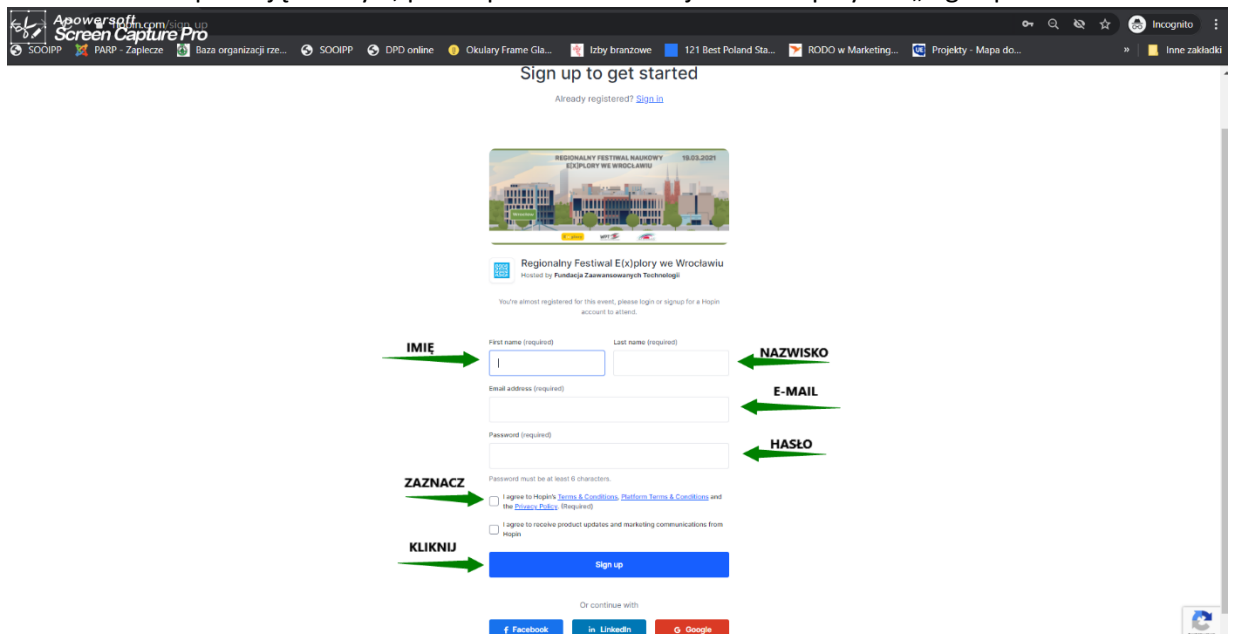

# Regionalny Festiwal E(x)plory we Wrocławiu

## 1. Rejestracja na wydarzenie

1. Wejdź w link: <https://hopin.com/events/regionalny-festiwal-e-x-plory-we-wroclawiu>
2. Kliknij niebieski przycisk „Join event”

3. Załóż konto uzupełniając rubryki, po uzupełnienie naciśnij niebieski przycisk „Sign up”

4. Jesteś już zarejestrowany! W dniu wydarzenia zaloguj się na Platformę i weź udział w wielu ciekawych wykładach, warsztatach, webinarach

### 4. Kliknij niebieski przycisk „Enter event”

5. Jesteś na wydarzeniu! Po lewej stronie znajdują się sekcje:
  - RECEPTION -> strona powitalna, tu znajduje się również harmonogram
  - STAGE -> scena główna
  - SESSIONS -> pokoje warsztatowe, webinarowe
  - NETWORKING -> sekcja przeznaczona do speed meetingu – szybkie spotkania (max 3 min.) z losową osobą