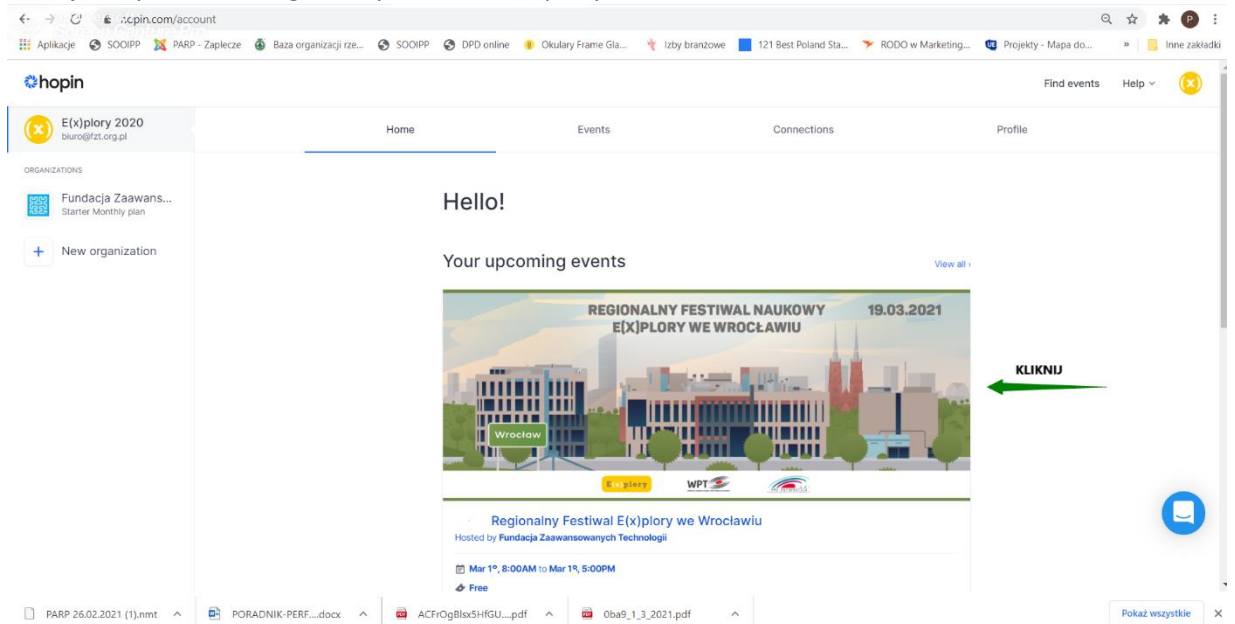

## 1. Rejestracja na wydarzenie

1. Wejdź w link: <https://hopin.com/events/regionalny-festiwal-e-x-plory-we-wroclawiu>
2. Kliknij niebieski przycisk „Join event”

3. Załóż konto uzupełniając rubryki, po uzupełnienie naciśnij niebieski przycisk „Sign up”

4. Jesteś już zarejestrowany! W dniu wydarzenia zaloguj się na Platformę i weź udział w wielu ciekawych wykładach, warsztatach, webinarach

## 2. Logowanie na wydarzenie 19.03.2021

1. Kliknij w link: [https://hopin.com/sign\\_in](https://hopin.com/sign_in)
2. Zaloguj się wpisując adres mailowy i hasło:

### 4. Kliknij niebieski przycisk „Enter event”

5. Jesteś na wydarzeniu! Po lewej stronie znajdują się sekcje:
  - RECEPTION -> strona powitalna, tu znajduje się również harmonogram
  - STAGE -> scena główna
  - SESSIONS -> pokoje warsztatowe, webinarowe
  - NETWORKING -> sekcja przeznaczona do speed meetingu – szybkie spotkania (max 3 min.) z losową osobą